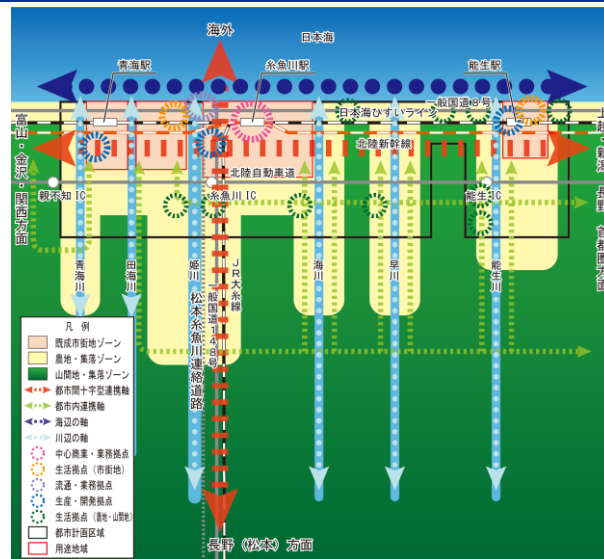

糸魚川市の地形や都市の成り立ちなどの特徴を踏まえ、都市構造を構成する「ゾーン」、「軸」、「拠点」に分け、都市づくりの基本的な方向性を右図のように示す。

図 糸魚川市の将来都市構造

3 都市整備の方針

都市計画の目標や将来都市構造を踏まえ、土地利用や都市施設整備の方針など糸魚川市のまちづくりの方針を提示。